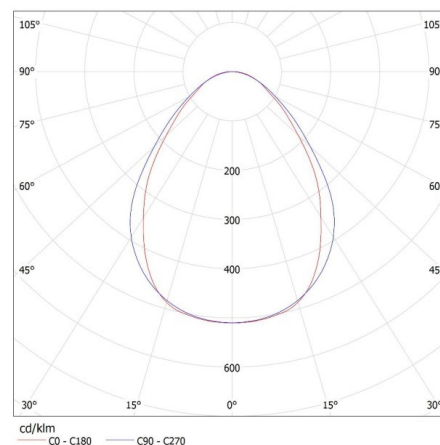

ДОПОЛНИТЕЛЬНЫЕ СВЕДЕНИЯ:

- 5 лет Гарантии на условиях гарантийного заявления, доступного на веб-сайте

KANLUX S.A. (kat 33917) AL-SH-NW-MPR-B-NT / LDC (Polar)