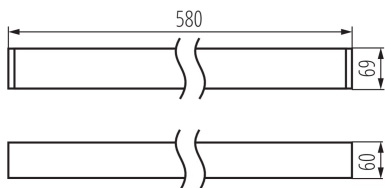

Линейный светодиодный светильник

5905339339171

ОБЩИЕ ДАННЫЕ:

Цвет: черный

Место монтажа: для установки на потолке

Место использования: внутри

Минимальное расстояние от освещенного объекта : 0,5m

Возможность взаимодействия с диммером : нет

Направление свечения светильника : низ

Длина [мм]: 580

Ширина [мм]: 60

Высота [мм]: 69

Встроенный светодиодный источник света: да

ТЕХНИЧЕСКИЕ ПАРАМЕТРЫ:

Номинальное напряжение [В]: 220-240 AC

Номинальная частота [Гц]: 50

Вид соединения: клеммник самозажимной

Диапазон сечения применяемых кабелей [мм²]: 1,5÷2,5

Время разгорания лампы [с]: ≤ 1

Время зажигания лампы [с]: $\leq 0,5$

Степень защиты IP: 20

ДАННЫЕ ЛОГИСТИКИ:

Единица измерения: штука