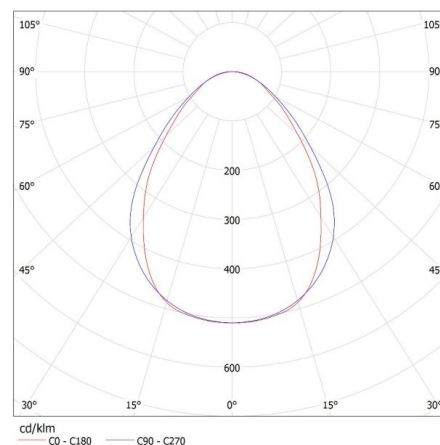

ДОПОЛНИТЕЛЬНЫЕ СВЕДЕНИЯ:

- 5 лет Гарантии на условиях гарантийного заявления, доступного на веб-сайте

KANLUX S.A. (kat 33918) AL-SL-WW-MPR-B-NT / LDC (Polar)