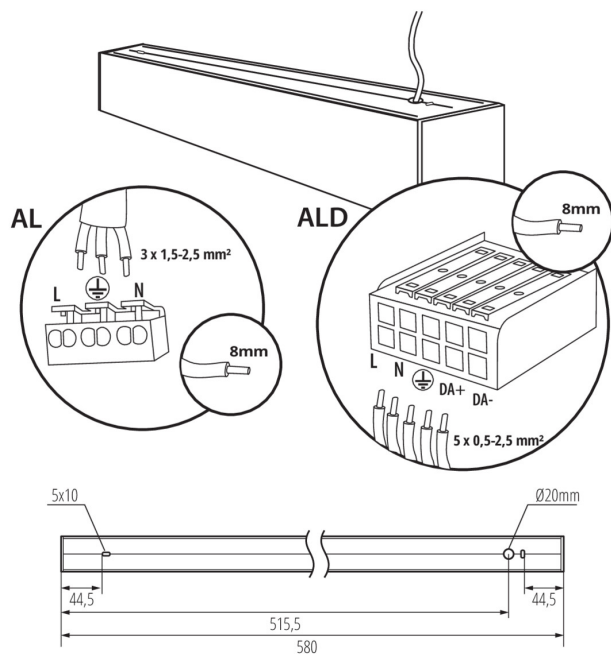

Линейный светодиодный светильник