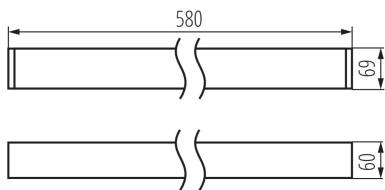

Линейный светодиодный светильник

5905339339195

ОБЩИЕ ДАННЫЕ:

Цвет: черный

Место монтажа: для установки на потолке

Место использования: внутри

Минимальное расстояние от освещенного объекта : 0,5m

Возможность взаимодействия с диммером : нет

Направление свечения светильника : низ

Длина [мм]: 580

Ширина [мм]: 60

Высота [мм]: 69

Встроенный светодиодный источник света: да

ТЕХНИЧЕСКИЕ ПАРАМЕТРЫ:

Номинальное напряжение [В]: 220-240 AC

Номинальная частота [Гц]: 50