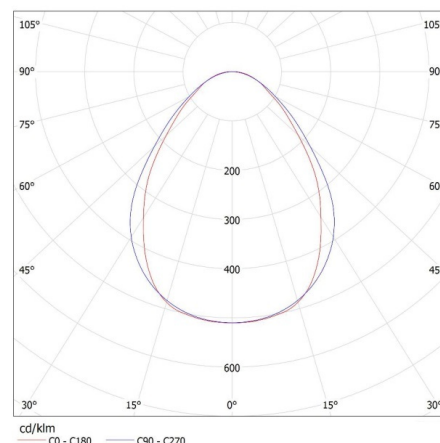

ДОПОЛНИТЕЛЬНЫЕ СВЕДЕНИЯ:

- 5 лет Гарантии на условиях гарантийного заявления, доступного на веб-сайте

KANLUX S.A. (kat 33919) AL-SH-WW-MPR-B-NT / LDC (Polar)