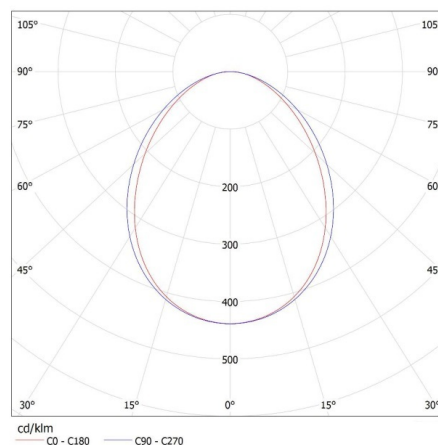

ДОПОЛНИТЕЛЬНЫЕ СВЕДЕНИЯ:

- 5 лет Гарантии на условиях гарантийного заявления, доступного на веб-сайте

KANLUX S.A. (kat 33925) AL-SH-NW-MAT-S-NT / LDC (Polar)