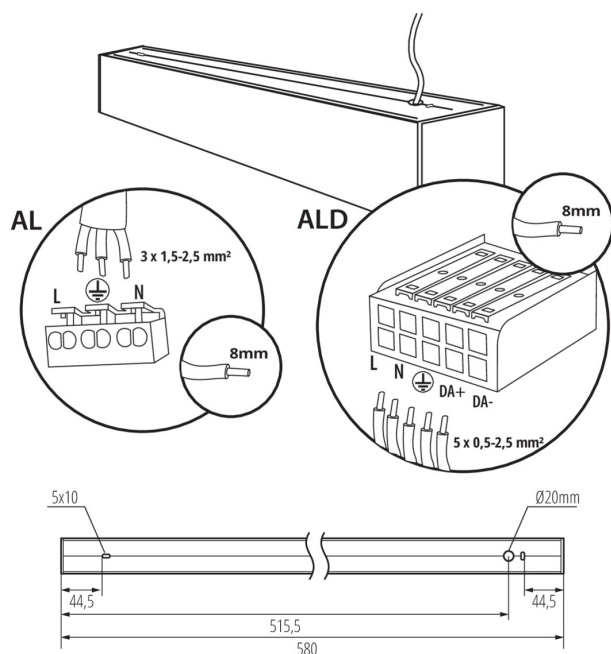

Линейный светодиодный светильник