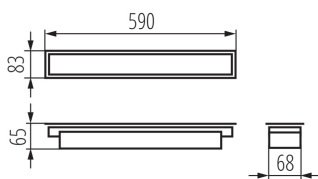

### ОБЩИЕ ДАННЫЕ:

Цвет: белый

Место монтажа: для встроенной установки в потолок

Место использования: внутри

Минимальное расстояние от освещенного объекта : 0,5m

Возможность взаимодействия с диммером : нет

Направление свечения светильника : низ

Длина [мм]: 590

Ширина [мм]: 83

Высота [мм]: 65

Встроенный светодиодный источник света: да

Грамматура [г]: 1110

Длина потребительской упаковки [см]: 75

Ширина потребительской упаковки [см]: 11

Высота потребительской упаковки [см]: 7

Вес коробки [кг]: 1.11

Ширина коробки [см]: 11

Высота коробки [см]: 7

Длина коробки [см]: 75

Объем коробки [м<sup>3</sup>]: 0.005775