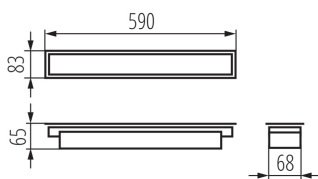

### ОБЩИЕ ДАННЫЕ:

Цвет: черный

Место монтажа: для встроенной установки в потолок

Место использования: внутри

Минимальное расстояние от освещенного объекта : 0,5m

Возможность взаимодействия с диммером : нет

Направление свечения светильника : низ

Длина [мм]: 590

Ширина [мм]: 83

Высота [мм]: 65

Встроенный светодиодный источник света: да

Грамматура [г]: 1110

Длина потребительской упаковки [см]: 75

Ширина потребительской упаковки [см]: 11

Высота потребительской упаковки [см]: 7

Вес коробки [кг]: 1.11

Ширина коробки [см]: 11

Высота коробки [см]: 7

Длина коробки [см]: 75

Объем коробки [м<sup>3</sup>]: 0.005775