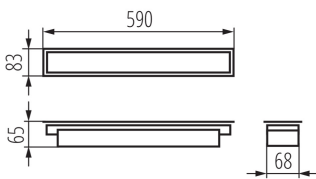

### ОБЩИЕ ДАННЫЕ:

Цвет: черный

Место монтажа: для встроенной установки в потолок

Место использования: внутри

Минимальное расстояние от освещенного объекта : 0,5m

Возможность взаимодействия с диммером : нет

Направление свечения светильника : низ

Длина [мм]: 590

Ширина [мм]: 83

Высота [мм]: 65

Встроенный светодиодный источник света: да

Грамматура [г]: 1150

Длина потребительской упаковки [см]: 75

Ширина потребительской упаковки [см]: 11

Высота потребительской упаковки [см]: 7

Вес коробки [кг]: 1.15

Ширина коробки [см]: 11

Высота коробки [см]: 7

Длина коробки [см]: 75

Объем коробки [м<sup>3</sup>]: 0.005775