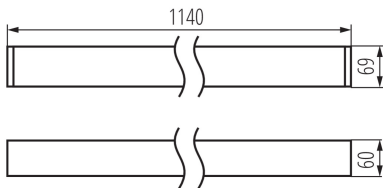

### ОБЩИЕ ДАННЫЕ:

Цвет: белый

Место монтажа: для установки на потолке

Место использования: внутри

Минимальное расстояние от освещенного объекта : 0,5m

Возможность взаимодействия с диммером : нет

Направление свечения светильника : низ

Длина [мм]: 1140

Ширина [мм]: 60

Высота [мм]: 69

Встроенный светодиодный источник света: да