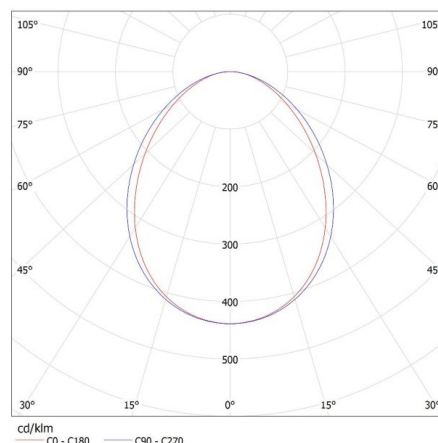

ДОПОЛНИТЕЛЬНЫЕ СВЕДЕНИЯ:

- 5 лет Гарантии на условиях гарантийного заявления, доступного на веб-сайте

KANLUX S.A. (kat 33975) AL-MH-WW-MAT-W-NT / LDC (Polar)