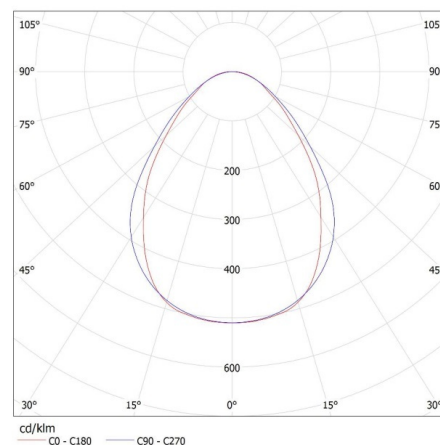

ДОПОЛНИТЕЛЬНЫЕ СВЕДЕНИЯ:

- 5 лет Гарантии на условиях гарантийного заявления, доступного на веб-сайте

KANLUX S.A. (kat 33979) AL-MH-WW-MPR-W-NT / LDC (Polar)