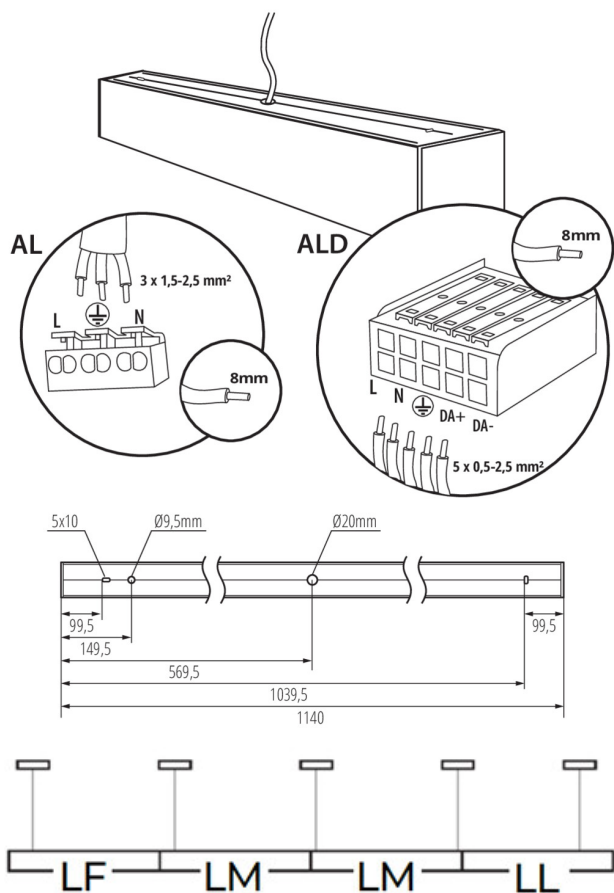

Линейный светодиодный светильник