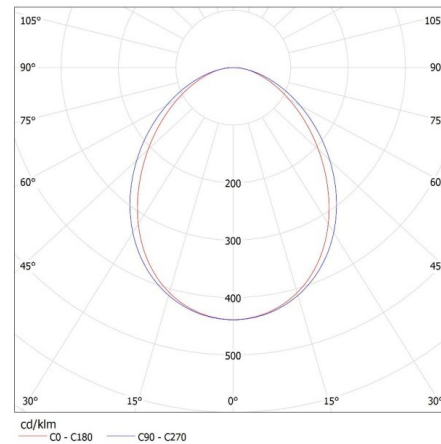

ДОПОЛНИТЕЛЬНЫЕ СВЕДЕНИЯ:

- 5 лет Гарантии на условиях гарантийного заявления, доступного на веб-сайте

KANLUX S.A. (kat 33987) AL-MH-WW-MAT-B-NT / LDC (Polar)