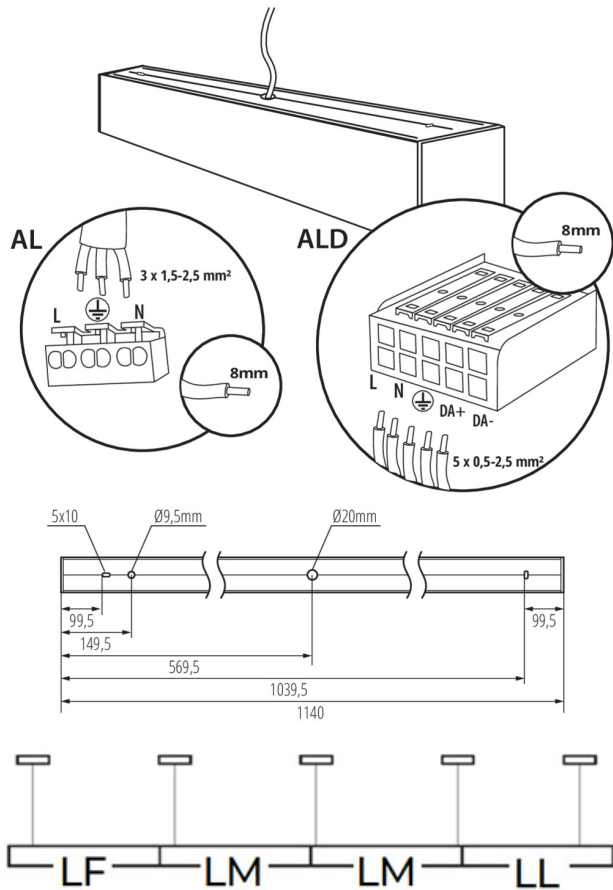

Линейный светодиодный светильник