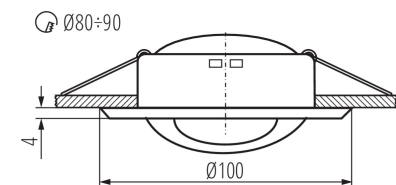

Диапазон температуры окружающей среды, воздействию которой может подвергаться изделие [°C]: 5÷25

Материал корпуса: сталь

Вид соединения: Свободные концы проводов

Длина провода [м]: 0.12

Сечение кабеля [мм²]: 0.75

Регулировки угла светильника: в одной оси

Регулировки угла светильника [°]: 45

Степень защиты IP: 20

ДАННЫЕ ЛОГИСТИКИ:

Единица измерения: штука

Потолочный точечный светильник

Как упаковано: 50

Количество штук в промежуточной упаковке: 1

Вес коробки [кг]: 8

Ширина коробки [см]: 24.5

Высота коробки [см]: 23

Длина коробки [см]: 53.5

Объем коробки [м³]: 0.030147