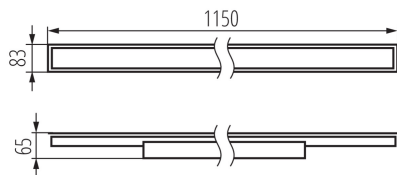

Линейный светодиодный светильник

5905339340085

ОБЩИЕ ДАННЫЕ:

Цвет: белый

Место монтажа: для встроенной установки в потолок

Место использования: внутри

Минимальное расстояние от освещенного объекта : 0,5m

Возможность взаимодействия с диммером : нет

Направление свечения светильника : низ

Длина [мм]: 1150

Ширина [мм]: 83

Высота [мм]: 65

Встроенный светодиодный источник света: да

Version for connection in line [initial element] LF : 34578 (PT)

Version for connection in line [central element] LM : 34722 (PT)

Version for connection in line [final element] LL : 34866 (PT)

Объяснения обозначений и символов : (PT) - do wbudowania w sufit

ТЕХНИЧЕСКИЕ ПАРАМЕТРЫ:

Номинальное напряжение [В]: 220-240 AC

Номинальная частота [Гц]: 50

Максимальная мощность [Вт]: 25

Класс защиты от поражения электрическим током : I

Материал плафона: пластмасса

Вид светодиода: LED SMD

Световой поток [лм]: 3250

Цветность света: белая

коррелированная цветовая температура [K]: 4000

однородность цвета в эллипсах макадама : ≤ 3

индекс цветопередачи: 80

Срок службы [ч]: 50000

Коэффициент стабильности светового потока в конце номинального срока службы: L90B10

Количество циклов включения/выключения: ≥ 30000

Угол свечения [°]: X85/Y95

Световая отдача лампы [лм/Вт]: 130

Диапазон температуры окружающей среды, воздействию которой может подвергаться изделие [°C]: 5÷25

тип плафона : матовый

Материал корпуса: сталь

Вид соединения : клеммник самозажимной

Диапазон сечения применяемых кабелей [мм²]: 1,5÷2,5

Время разгорания лампы [с]: ≤ 1

Время зажигания лампы [с]: $\leq 0,5$