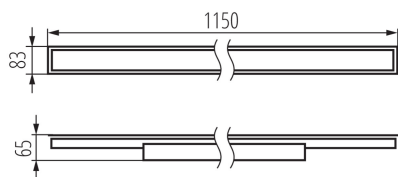

Направление свечения светильника : низ

Длина [мм]: 1150

Ширина [мм]: 83

Высота [мм]: 65

Встроенный светодиодный источник света: да

Version for connection in line [initial element] LF : 34584 (PT)

Version for connection in line [central element] LM : 34728 (PT)

Угол свечения [°]: X85/Y95

Световая отдача лампы [лм/Вт]: 119

Диапазон температуры окружающей среды, воздействию которой может подвергаться изделие [°C]: 5÷25

тип плафона : матовый

Материал корпуса: сталь

Вид соединения : клеммник самозажимной

Диапазон сечения применяемых кабелей [мм²]: 1,5÷2,5

Время разгорания лампы [с]: ≤ 1

Время зажигания лампы [с]: $\leq 0,5$

34010 AL-ML-WW-MAT-W-PT

Линейный светодиодный светильник