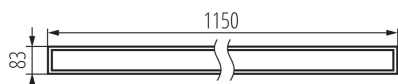

тип плафона : микропризматический

Материал корпуса: сталь

Вид соединения : клеммник самозажимной

Диапазон сечения применяемых кабелей [мм<sup>2</sup>]: 1,5÷2,5

Время разгорания лампы [с]:  $\leq 1$

Время зажигания лампы [с]:  $\leq 0,5$