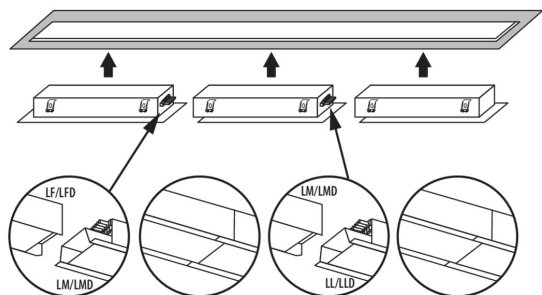

34012 AL-ML-NW-MPR-W-PT

Линейный светодиодный светильник