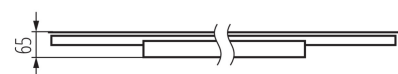

тип плафона : микропризматический

Материал корпуса: сталь

Вид соединения : клеммник самозажимной

Диапазон сечения применяемых кабелей [мм<sup>2</sup>]: 1,5÷2,5

Время разгорания лампы [с]:  $\leq 1$

Время зажигания лампы [с]:  $\leq 0,5$