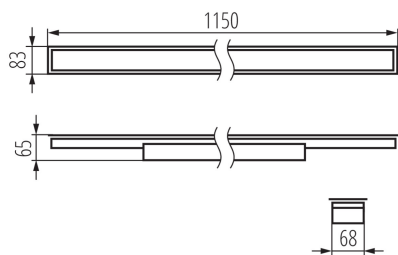

Длина [мм]: 1150

Ширина [мм]: 83

Высота [мм]: 65

Встроенный светодиодный источник света: да

тип плафона : микропризматический

Материал корпуса: сталь

Вид соединения: клеммник самозажимной

Диапазон сечения применяемых кабелей [мм<sup>2</sup>]: 1,5÷2,5

Время разгорания лампы [с]:  $\leq 1$

Время зажигания лампы [с]:  $\leq 0,5$

### ДАННЫЕ ЛОГИСТИКИ:

Единица измерения: штука

Как упаковано: 1

Линейный светодиодный светильник

Количество штук в промежуточной упаковке: 1

Количество штук в групповой упаковке: 1

Вес нетто единицы [г]: 1520