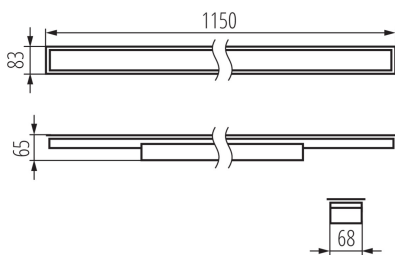

### ОБЩИЕ ДАННЫЕ:

Цвет: черный

Место монтажа: для встроенной установки в потолок

Место использования: внутри

Минимальное расстояние от освещенного объекта : 0,5m

Возможность взаимодействия с диммером : нет

Направление свечения светильника : низ

Длина [мм]: 1150

Ширина [мм]: 83

Высота [мм]: 65

Встроенный светодиодный источник света: да

Грамматура [г]: 1860

Длина потребительской упаковки [см]: 136

Ширина потребительской упаковки [см]: 11

Высота потребительской упаковки [см]: 7

Вес коробки [кг]: 1.86

Ширина коробки [см]: 11

Высота коробки [см]: 7

Длина коробки [см]: 136

Объем коробки [м<sup>3</sup>]: 0.010472