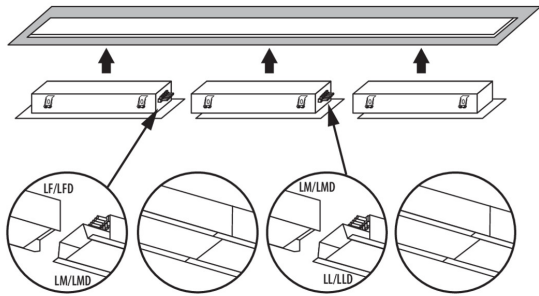

Линейный светодиодный светильник