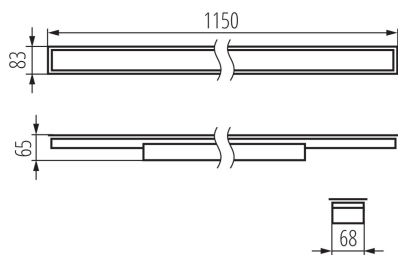

Линейный светодиодный светильник

5905339340245

ОБЩИЕ ДАННЫЕ:

Цвет: черный

Место монтажа: для встроенной установки в потолок

Место использования: внутри

Минимальное расстояние от освещенного объекта : 0,5m

Возможность взаимодействия с диммером : нет

Направление свечения светильника : низ

Длина [мм]: 1150

Ширина [мм]: 83

Высота [мм]: 65

Встроенный светодиодный источник света: да

Version for connection in line [initial element] LF : 34579 (PT)

Version for connection in line [central element] LM : 34723 (PT)

Ширина потребительской упаковки [см]: 11

Высота потребительской упаковки [см]: 7

Вес коробки [кг]: 1.945

Ширина коробки [см]: 11

Высота коробки [см]: 7

Длина коробки [см]: 136

Объем коробки [м³]: 0.010472

ДОПОЛНИТЕЛЬНЫЕ СВЕДЕНИЯ: