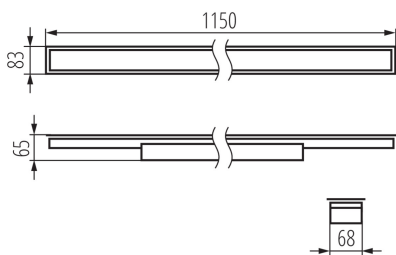

### ОБЩИЕ ДАННЫЕ:

Цвет: черный

Место монтажа: для встроенной установки в потолок

Место использования: внутри

Минимальное расстояние от освещенного объекта : 0,5m

Возможность взаимодействия с диммером : нет

Направление свечения светильника : низ

Длина [мм]: 1150

Ширина [мм]: 83

Высота [мм]: 65

Встроенный светодиодный источник света: да

Грамматура [г]: 1860

Длина потребительской упаковки [см]: 136

Ширина потребительской упаковки [см]: 11

Высота потребительской упаковки [см]: 7

Вес коробки [кг]: 1.86

Ширина коробки [см]: 11

Высота коробки [см]: 7

Длина коробки [см]: 136

Объем коробки [м<sup>3</sup>]: 0.010472