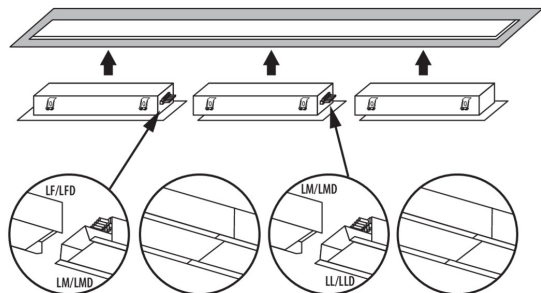

34034 AL-ML-WW-MAT-S-PT

Линейный светодиодный светильник