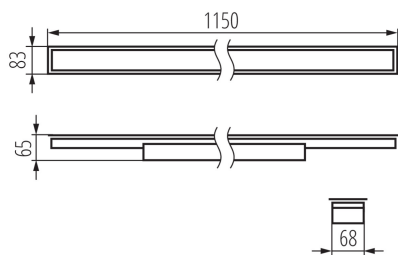

Линейный светодиодный светильник

5905339340344

ОБЩИЕ ДАННЫЕ:

Цвет: серебряный
Место монтажа: для встроенной установки в потолок
Место использования: внутри
Минимальное расстояние от освещенного объекта : 0,5m
Возможность взаимодействия с диммером : нет
Направление свечения светильника : низ
Длина [мм]: 1150
Ширина [мм]: 83
Высота [мм]: 65
Встроенный светодиодный источник света: да
Version for connection in line [initial element] LF: 34583 (PT)
Version for connection in line [central element] LM: 34727 (PT)
Version for connection in line [final element] LL: 34871 (PT)
Объяснения обозначений и символов : (PT) - do wbudowania w sufit

34034 AL-ML-WW-MAT-S-PT

Линейный светодиодный светильник

Степень защиты IP: 20

ДАННЫЕ ЛОГИСТИКИ:

Единица измерения: штука

Как упаковано: 1

Количество штук в промежуточной упаковке: 1

Количество штук в групповой упаковке: 1

Вес нетто единицы [г]: 1605

Граматура [г]: 1945

Длина потребительской упаковки [см]: 136

Ширина потребительской упаковки [см]: 11

Высота потребительской упаковки [см]: 7

Вес коробки [кг]: 1.945

Ширина коробки [см]: 11

Высота коробки [см]: 7

Длина коробки [см]: 136

Объем коробки [м³]: 0.010472

ДОПОЛНИТЕЛЬНЫЕ СВЕДЕНИЯ:

- 5 лет Гарантии на условиях гарантийного заявления, доступного на веб-сайте

KANLUX S.A. (kat 34034) AL-ML-WW-MAT-S-PT / LDC (Polar)