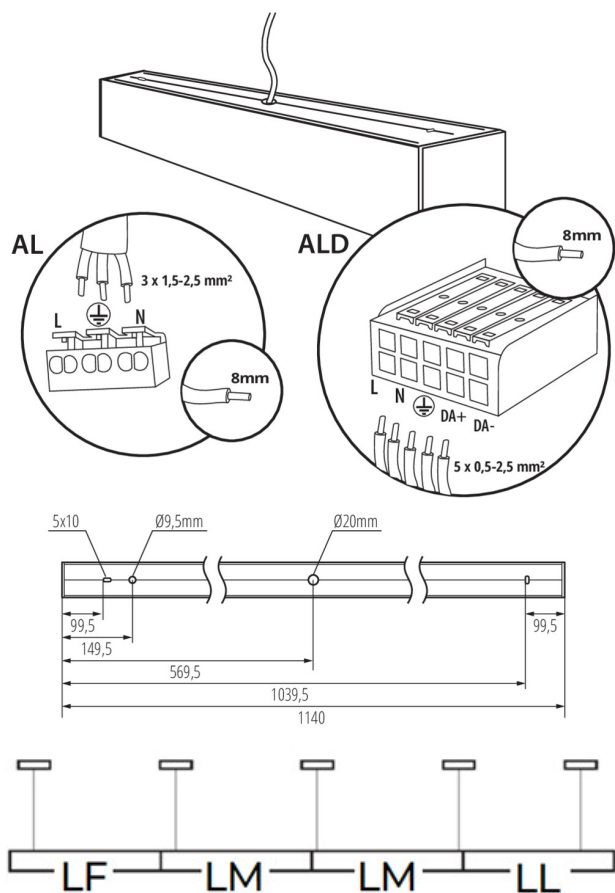

34047 AL-MM-WW-MPR-W-NT

Линейный светодиодный светильник