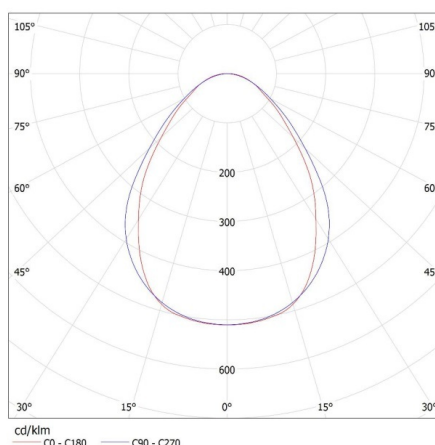

ДОПОЛНИТЕЛЬНЫЕ СВЕДЕНИЯ:

- 5 лет Гарантии на условиях гарантийного заявления, доступного на веб-сайте

KANLUX S.A. (kat 34047) AL-MM-WW-MPR-W-NT / LDC (Polar)

Luminaire: KANLUX S.A. (kat 34047) AL-MM-WW-MPR-W-NT
Lamps: 1 x AL-MM-WW-MPR