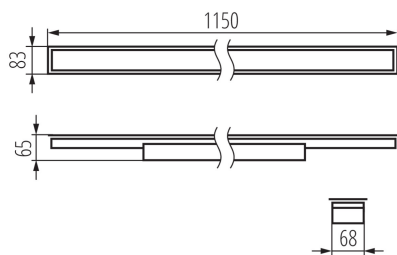

Длина [мм]: 1150

Ширина [мм]: 83

Высота [мм]: 65

Встроенный светодиодный источник света: да

Version for connection in line [initial element] LF : 34590 (PT)

Version for connection in line [central element] LM : 34734 (PT)

тип плафона : матовый

Материал корпуса: сталь

Вид соединения : клеммник самозажимной

Диапазон сечения применяемых кабелей [мм<sup>2</sup>]: 1,5÷2,5

Время разгорания лампы [с]:  $\leq 1$

Время зажигания лампы [с]:  $\leq 0,5$