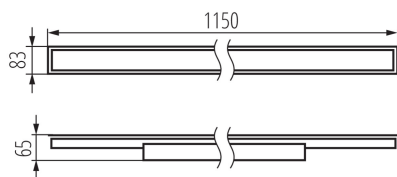

Линейный светодиодный светильник

5905339340634

ОБЩИЕ ДАННЫЕ:

Цвет: белый

Место монтажа: для встроенной установки в потолок

Место использования: внутри

Минимальное расстояние от освещенного объекта : 0,5m

Возможность взаимодействия с диммером : нет

Направление свечения светильника : низ

Длина [мм]: 1150

Ширина [мм]: 83

Высота [мм]: 65

Встроенный светодиодный источник света: да

Version for connection in line [initial element] LF : 34596 (PT)

Version for connection in line [central element] LM : 34740 (PT)

Version for connection in line [final element] LL : 34884 (PT)

Объяснения обозначений и символов : (PT) - do wbudowania w sufit

ТЕХНИЧЕСКИЕ ПАРАМЕТРЫ:

Номинальное напряжение [В]: 220-240 AC

Номинальная частота [Гц]: 50

Максимальная мощность [Вт]: 29

Класс защиты от поражения электрическим током : I

Материал плафона: пластмасса

Вид светодиода: LED SMD

Световой поток [лм]: 3450

Цветность света: тепло-белый

коррелированная цветовая температура [К]: 3000

однородность цвета в эллипсах макадама : ≤ 3

индекс цветопередачи: 80

Срок службы [ч]: 50000

Коэффициент стабильности светового потока в конце номинального срока службы: L90B10

Количество циклов включения/выключения: ≥ 30000

Угол свечения [°]: X85/Y95

Световая отдача лампы [лм/Вт]: 119

Диапазон температуры окружающей среды, воздействию которой может подвергаться изделие [°C]: 5÷25

тип плафона : матовый

Материал корпуса: сталь

Вид соединения : клеммник самозажимной

Диапазон сечения применяемых кабелей [мм²]: 1,5÷2,5

Время разгорания лампы [с]: ≤ 1

Время зажигания лампы [с]: $\leq 0,5$