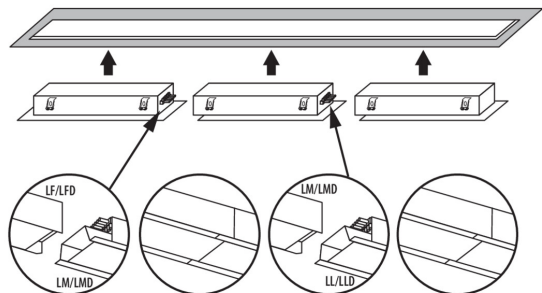

Линейный светодиодный светильник