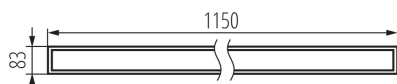

Линейный светодиодный светильник

5905339340689

ОБЩИЕ ДАННЫЕ:

Цвет: черный

Место монтажа: для встроенной установки в потолок

Место использования: внутри

Минимальное расстояние от освещенного объекта : 0,5m

Возможность взаимодействия с диммером : нет

Направление свечения светильника : низ

Длина [мм]: 1150

Ширина [мм]: 83

Высота [мм]: 65

Встроенный светодиодный источник света: да

Version for connection in line [initial element] LF : 34588 (PT)

Version for connection in line [central element] LM : 34732 (PT)

Version for connection in line [final element] LL : 34876 (PT)

Объяснения обозначений и символов : (PT) - do wbudowania w sufit

ТЕХНИЧЕСКИЕ ПАРАМЕТРЫ:

Номинальное напряжение [В]: 220-240 AC

Номинальная частота [Гц]: 50

Максимальная мощность [Вт]: 29

Класс защиты от поражения электрическим током : I

Материал плафона: пластмасса

Вид светодиода: LED SMD

Световой поток [лм]: 3900

Цветность света: белая

коррелированная цветовая температура [К]: 4000

однородность цвета в эллипсах макадама : ≤ 3

индекс цветопередачи: 80

Срок службы [ч]: 50000

Коэффициент стабильности светового потока в конце номинального срока службы: L90B10

Количество циклов включения/выключения: ≥ 30000

Угол свечения [°]: X85/Y95

Световая отдача лампы [лм/Вт]: 134

Диапазон температуры окружающей среды, воздействию которой может подвергаться изделие [°C]: 5÷25

тип плафона : матовый

Материал корпуса: сталь

Вид соединения : клеммник самозажимной

Диапазон сечения применяемых кабелей [мм²]: 1,5÷2,5

Время разгорания лампы [с]: ≤ 1

Время зажигания лампы [с]: $\leq 0,5$