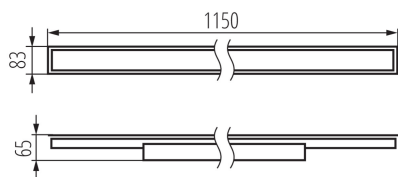

### ОБЩИЕ ДАННЫЕ:

Цвет: черный

Место монтажа: для встроенной установки в потолок

Место использования: внутри

Минимальное расстояние от освещенного объекта : 0,5m

Возможность взаимодействия с диммером : нет

Направление свечения светильника : низ

Длина [мм]: 1150

Ширина [мм]: 83

Высота [мм]: 65

Встроенный светодиодный источник света: да

Version for connection in line [initial element] LF : 34594 (PT)

Version for connection in line [central element] LM : 34738 (PT)