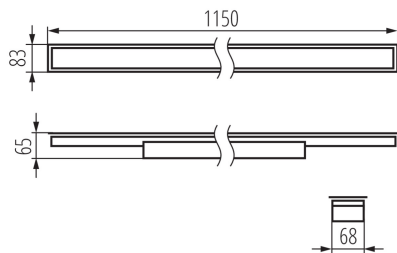

Линейный светодиодный светильник

5905339340740

ОБЩИЕ ДАННЫЕ:

Цвет: серебряный
Место монтажа: для встроенной установки в потолок
Место использования: внутри
Минимальное расстояние от освещенного объекта : 0,5m
Возможность взаимодействия с диммером : нет
Направление свечения светильника : низ
Длина [мм]: 1150
Ширина [мм]: 83
Высота [мм]: 65
Встроенный светодиодный источник света: да
Version for connection in line [initial element] LF : 34589 (PT)
Version for connection in line [central element] LM : 34733 (PT)
Version for connection in line [final element] LL : 34877 (PT)
Объяснения обозначений и символов : (PT) - do wbudowania w sufit

34074 AL-MM-NW-MAT-S-PT

Линейный светодиодный светильник

Степень защиты IP: 20

ДАННЫЕ ЛОГИСТИКИ:

Единица измерения: штука

Как упаковано: 1

Количество штук в промежуточной упаковке: 1

Количество штук в групповой упаковке: 1

Вес нетто единицы [г]: 1464

Граматура [г]: 1800

Длина потребительской упаковки [см]: 136

Ширина потребительской упаковки [см]: 11

Высота потребительской упаковки [см]: 7

Вес коробки [кг]: 1.8

Ширина коробки [см]: 11

Высота коробки [см]: 7

Длина коробки [см]: 136

Объем коробки [м³]: 0.010472

ДОПОЛНИТЕЛЬНЫЕ СВЕДЕНИЯ:

- 5 лет Гарантии на условиях гарантийного заявления, доступного на веб-сайте

KANLUX S.A. (kat 34074) AL-MM-NW-MAT-S-PT / LDC (Polar)