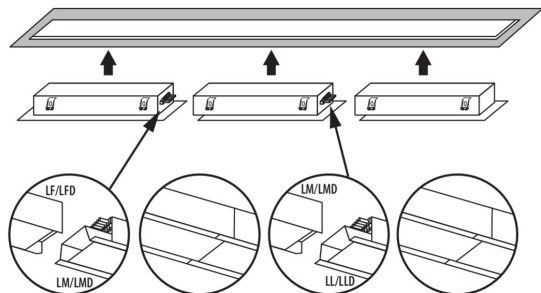

34074 AL-MM-NW-MAT-S-PT

Линейный светодиодный светильник