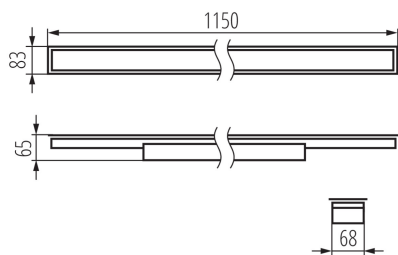

Линейный светодиодный светильник

5905339340757

ОБЩИЕ ДАННЫЕ:

Цвет: серебряный
Место монтажа: для встроенной установки в потолок
Место использования: внутри
Минимальное расстояние от освещенного объекта : 0,5m
Возможность взаимодействия с диммером : нет
Направление свечения светильника : низ
Длина [мм]: 1150
Ширина [мм]: 83
Высота [мм]: 65
Встроенный светодиодный источник света: да
Version for connection in line [initial element] LF: 34595 (PT)
Version for connection in line [central element] LM: 34739 (PT)
Version for connection in line [final element] LL: 34883 (PT)
Объяснения обозначений и символов : (PT) - do wbudowania w sufit

34075 AL-MM-WW-MAT-S-PT

Линейный светодиодный светильник

Степень защиты IP: 20

ДАННЫЕ ЛОГИСТИКИ:

Единица измерения: штука

Как упаковано: 1

Количество штук в промежуточной упаковке: 1

Количество штук в групповой упаковке: 1

Вес нетто единицы [г]: 1464

Граматура [г]: 1800

Длина потребительской упаковки [см]: 136

Ширина потребительской упаковки [см]: 11

Высота потребительской упаковки [см]: 7

Вес коробки [кг]: 1.8

Ширина коробки [см]: 11

Высота коробки [см]: 7

Длина коробки [см]: 136

Объем коробки [м³]: 0.010472

ДОПОЛНИТЕЛЬНЫЕ СВЕДЕНИЯ:

- 5 лет Гарантии на условиях гарантийного заявления, доступного на веб-сайте

KANLUX S.A. (kat 34075) AL-MM-WW-MAT-S-PT / LDC (Polar)