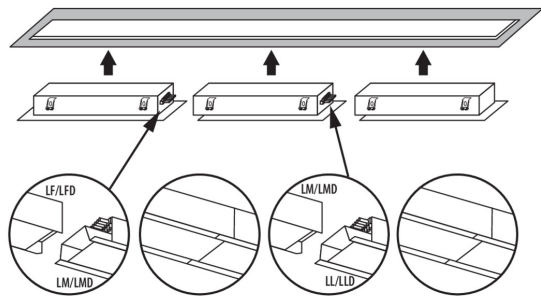

Линейный светодиодный светильник

5905339340757

ОБЩИЕ ДАННЫЕ:

Цвет: серебряный
Место монтажа: для встроенной установки в потолок
Место использования: внутри
Минимальное расстояние от освещенного объекта : 0,5m
Возможность взаимодействия с диммером : нет
Направление свечения светильника : низ
Длина [мм]: 1150
Ширина [мм]: 83
Высота [мм]: 65
Встроенный светодиодный источник света: да
Version for connection in line [initial element] LF: 34595 (PT)
Version for connection in line [central element] LM: 34739 (PT)
Version for connection in line [final element] LL: 34883 (PT)
Объяснения обозначений и символов : (PT) - do wbudowania w sufit

ТЕХНИЧЕСКИЕ ПАРАМЕТРЫ:

Номинальное напряжение [В]: 220-240 AC
Номинальная частота [Гц]: 50
Максимальная мощность [Вт]: 29
Класс защиты от поражения электрическим током : I
Материал плафона: пластмасса
Вид светодиода: LED SMD
Световой поток [лм]: 3450
Цветность света: тепло-белый
коррелированная цветовая температура [К]: 3000
однородность цвета в эллипсах макадама : ≤ 3
индекс цветопередачи: 80
Срок службы [ч]: 50000
Коэффициент стабильности светового потока в конце номинального срока службы: L90B10
Количество циклов включения/выключения: ≥ 30000
Угол свечения [°]: X85/Y95
Световая отдача лампы [лм/Вт]: 119
Диапазон температуры окружающей среды, воздействию которой может подвергаться изделие [°C]: 5÷25
тип плафона : матовый
Материал корпуса: сталь
Вид соединения: клеммник самозажимной
Диапазон сечения применяемых кабелей [мм²]: 1,5÷2,5
Время разгорания лампы [с]: ≤ 1
Время зажигания лампы [с]: $\leq 0,5$

34075 AL-MM-WW-MAT-S-PT

Линейный светодиодный светильник

Степень защиты IP: 20

ДАННЫЕ ЛОГИСТИКИ:

Единица измерения: штука

Как упаковано: 1

Количество штук в промежуточной упаковке: 1

Количество штук в групповой упаковке: 1