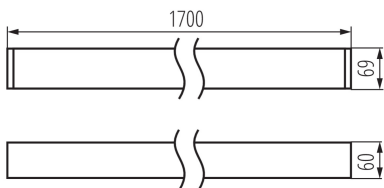

Линейный светодиодный светильник

5905339340863

ОБЩИЕ ДАННЫЕ:

Цвет: белый

Место монтажа: для установки на потолке

Место использования: внутри

Минимальное расстояние от освещенного объекта : 0,5m

Возможность взаимодействия с диммером : нет

Направление свечения светильника : низ

Длина [мм]: 1700

Ширина [мм]: 60

Высота [мм]: 69

Содержание ртути: нет

Встроенный светодиодный источник света : да

ТЕХНИЧЕСКИЕ ПАРАМЕТРЫ:

Номинальное напряжение [В]: 220-240 AC

Длина коробки [см]: 182

Объем коробки [м³]: 0.014014

ДОПОЛНИТЕЛЬНЫЕ СВЕДЕНИЯ:

- 5 лет Гарантии на условиях гарантийного заявления, доступного на веб-сайте

KANLUX S.A. (kat 34086) AL-LL-WW-MPR-W-NT / LDC (Polar)