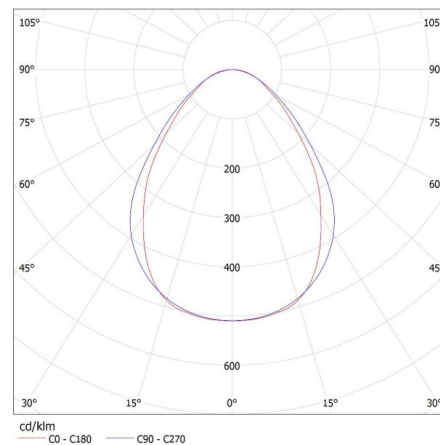

ДОПОЛНИТЕЛЬНЫЕ СВЕДЕНИЯ:

- 5 лет Гарантии на условиях гарантийного заявления, доступного на веб-сайте

KANLUX S.A. (kat 34086) AL-LL-WW-MPR-W-NT / LDC (Polar)