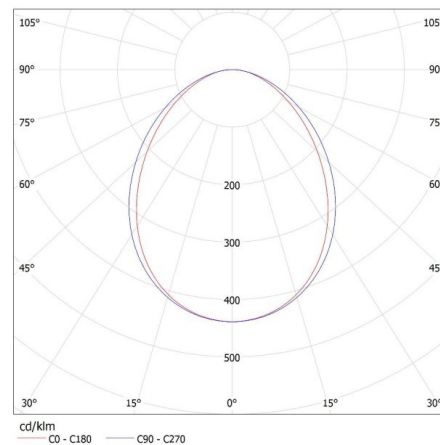

ДОПОЛНИТЕЛЬНЫЕ СВЕДЕНИЯ:

- 5 лет Гарантии на условиях гарантийного заявления, доступного на веб-сайте

KANLUX S.A. (kat 34092) AL-LL-NW-MAT-B-NT / LDC (Polar)