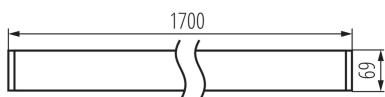

Линейный светодиодный светильник

5905339340924

ОБЩИЕ ДАННЫЕ:

Цвет: черный

Место монтажа: для установки на потолке

Место использования: внутри

Минимальное расстояние от освещенного объекта : 0,5m

Возможность взаимодействия с диммером : нет

Направление свечения светильника : низ

Длина [мм]: 1700

Ширина [мм]: 60

Высота [мм]: 69

Содержание ртути: нет

Встроенный светодиодный источник света: да

ТЕХНИЧЕСКИЕ ПАРАМЕТРЫ:

Номинальное напряжение [В]: 220-240 AC