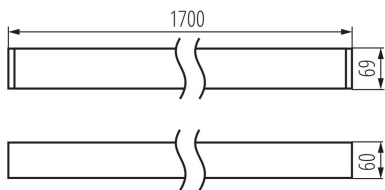

Линейный светодиодный светильник

5905339340948

ОБЩИЕ ДАННЫЕ:

Цвет: черный

Место монтажа: для установки на потолке

Место использования: внутри

Минимальное расстояние от освещенного объекта : 0,5m

Возможность взаимодействия с диммером : нет

Направление свечения светильника : низ

Длина [мм]: 1700

Ширина [мм]: 60

Высота [мм]: 69

Содержание ртути: нет

Встроенный светодиодный источник света: да

ТЕХНИЧЕСКИЕ ПАРАМЕТРЫ:

Номинальное напряжение [В]: 220-240 AC