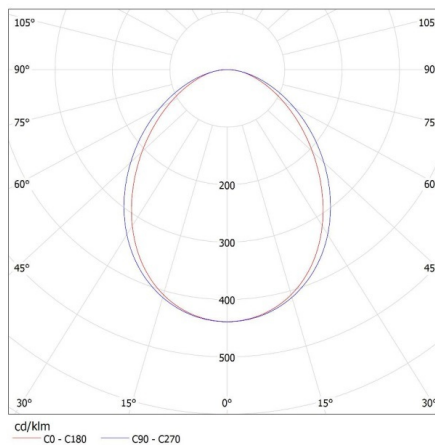

ДОПОЛНИТЕЛЬНЫЕ СВЕДЕНИЯ:

- 5 лет Гарантии на условиях гарантийного заявления, доступного на веб-сайте

KANLUX S.A. (kat 34094) AL-LL-WW-MAT-B-NT / LDC (Polar)