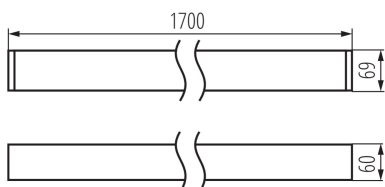

### ОБЩИЕ ДАННЫЕ:

Цвет: черный

Место монтажа: для установки на потолке

Место использования: внутри

Минимальное расстояние от освещенного объекта : 0,5m

Возможность взаимодействия с диммером : нет

Направление свечения светильника : низ

Длина [мм]: 1700

Ширина [мм]: 60

Высота [мм]: 69

Встроенный светодиодный источник света: да