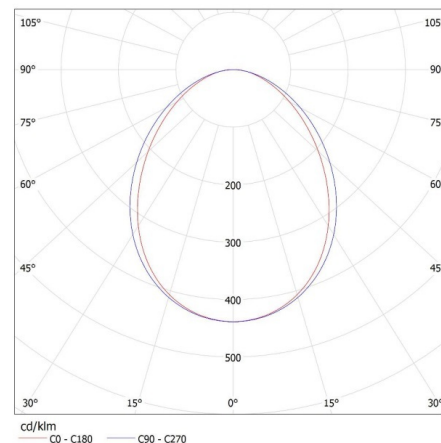

ДОПОЛНИТЕЛЬНЫЕ СВЕДЕНИЯ:

- 5 лет Гарантии на условиях гарантийного заявления, доступного на веб-сайте

KANLUX S.A. (kat 34095) AL-LH-WW-MAT-B-NT / LDC (Polar)