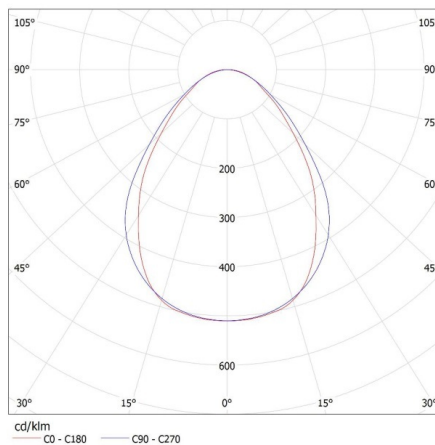

ДОПОЛНИТЕЛЬНЫЕ СВЕДЕНИЯ:

- 5 лет Гарантии на условиях гарантийного заявления, доступного на веб-сайте

KANLUX S.A. (kat 34096) AL-LL-NW-MPR-B-NT / LDC (Polar)