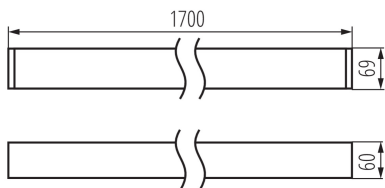

Линейный светодиодный светильник

5905339340962

ОБЩИЕ ДАННЫЕ:

Цвет: черный

Место монтажа: для установки на потолке

Место использования: внутри

Минимальное расстояние от освещенного объекта : 0,5m

Возможность взаимодействия с диммером : нет

Направление свечения светильника : низ

Длина [мм]: 1700

Ширина [мм]: 60

Высота [мм]: 69

Содержание ртути: нет

Встроенный светодиодный источник света: да

ТЕХНИЧЕСКИЕ ПАРАМЕТРЫ:

Номинальное напряжение [В]: 220-240 AC

Номинальная частота [Гц]: 50

Максимальная мощность [Вт]: 33

Класс защиты от поражения электрическим током : I

Материал плафона: пластмасса

Вид светодиода: LED SMD

Световой поток [лм]: 4150

Цветность света: белая

Длина коробки [см]: 182

Объем коробки [м³]: 0.014014

ДОПОЛНИТЕЛЬНЫЕ СВЕДЕНИЯ:

- 5 лет Гарантии на условиях гарантийного заявления, доступного на веб-сайте

KANLUX S.A. (kat 34096) AL-LL-NW-MPR-B-NT / LDC (Polar)