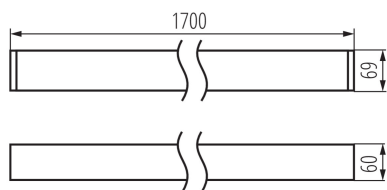

Линейный светодиодный светильник

5905339341044

ОБЩИЕ ДАННЫЕ:

Цвет: серебряный
Место монтажа: для установки на потолке
Место использования: внутри
Минимальное расстояние от освещенного объекта : 0,5m
Возможность взаимодействия с диммером : нет
Направление свечения светильника : низ
Длина [мм]: 1700
Ширина [мм]: 60
Высота [мм]: 69
Содержание ртути: нет
Встроенный светодиодный источник света : да

ТЕХНИЧЕСКИЕ ПАРАМЕТРЫ:

Номинальное напряжение [В]: 220-240 AC
Номинальная частота [Гц]: 50
Максимальная мощность [Вт]: 33
Класс защиты от поражения электрическим током : I
Материал плафона: пластмасса
Вид светодиода: LED SMD
Световой поток [лм]: 4550
Цветность света: белая
коррелированная цветовая температура [К]: 4000
однородность цвета в эллипсах макадама : ≤ 3
индекс цветопередачи: 80
Срок службы [ч]: 50000
Коэффициент стабильности светового потока в конце номинального срока службы: L90B10
Количество циклов включения/выключения: ≥ 30000
Угол свечения [°]: X85/Y95
Световая отдача лампы [лм/Вт]: 138
Диапазон температуры окружающей среды, воздействию которой может подвергаться изделие [°C]: 5÷25
тип плафона : матовый
Материал корпуса: сплав алюминия
Вид соединения: клеммник самозажимной
Диапазон сечения применяемых кабелей [мм²]: 1,5÷2,5
Время разгорания лампы [с]: ≤ 1
Время зажигания лампы [с]: $\leq 0,5$
Степень защиты IP: 20

ДАННЫЕ ЛОГИСТИКИ:

Единица измерения: штука

Линейный светодиодный светильник

Как упаковано : 1

Количество штук в промежуточной упаковке : 1

Количество штук в групповой упаковке : 1

Вес нетто единицы [г]: 2920

Длина коробки [см]: 182

Объем коробки [м³]: 0.014014

ДОПОЛНИТЕЛЬНЫЕ СВЕДЕНИЯ:

- 5 лет Гарантии на условиях гарантийного заявления, доступного на веб-сайте

KANLUX S.A. (kat 34104) AL-LL-NW-MAT-S-NT / LDC (Polar)