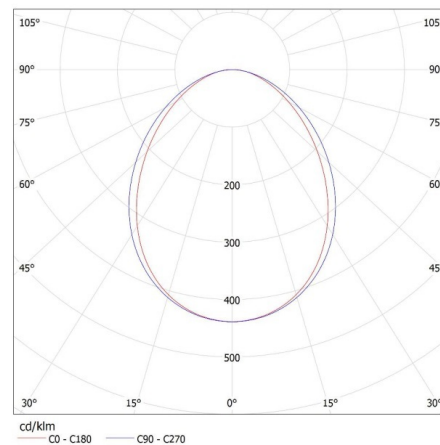

ДОПОЛНИТЕЛЬНЫЕ СВЕДЕНИЯ:

- 5 лет Гарантии на условиях гарантийного заявления, доступного на веб-сайте

KANLUX S.A. (kat 34104) AL-LL-NW-MAT-S-NT / LDC (Polar)