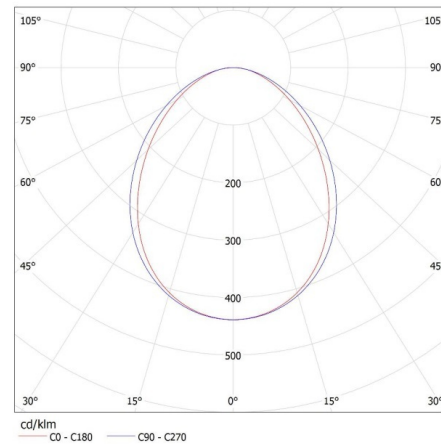

ДОПОЛНИТЕЛЬНЫЕ СВЕДЕНИЯ:

- 5 лет Гарантии на условиях гарантийного заявления, доступного на веб-сайте

KANLUX S.A. (kat 34107) AL-LH-WW-MAT-S-NT / LDC (Polar)