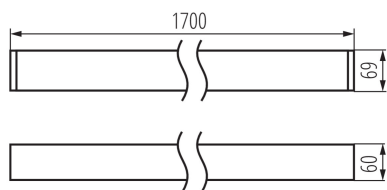

Линейный светодиодный светильник

5905339341075

ОБЩИЕ ДАННЫЕ:

Цвет: серебряный
Место монтажа: для установки на потолке
Место использования: внутри
Минимальное расстояние от освещенного объекта : 0,5m
Возможность взаимодействия с диммером : нет
Направление свечения светильника : низ
Длина [мм]: 1700
Ширина [мм]: 60
Высота [мм]: 69
Встроенный светодиодный источник света: да

ТЕХНИЧЕСКИЕ ПАРАМЕТРЫ:

Номинальное напряжение [В]: 220-240 AC
Номинальная частота [Гц]: 50
Максимальная мощность [Вт]: 52
Класс защиты от поражения электрическим током : I
Материал плафона: пластмасса
Вид светодиода: LED SMD
Световой поток [лм]: 5600
Цветность света: тепло-белый
коррелированная цветовая температура [К]: 3000
однородность цвета в эллипсах макадама : ≤ 3
индекс цветопередачи: 80
Срок службы [ч]: 50000
Коэффициент стабильности светового потока в конце номинального срока службы: L90B10
Количество циклов включения/выключения: ≥ 30000
Угол свечения [°]: X85/Y95
Световая отдача лампы [лм/Вт]: 108
Диапазон температуры окружающей среды, воздействию которой может подвергаться изделие [°C]: 5÷25
тип плафона : матовый
Материал корпуса: сплав алюминия
Вид соединения: клеммник самозажимной
Диапазон сечения применяемых кабелей [мм²]: 1,5÷2,5
Время разгорания лампы [с]: ≤ 1
Время зажигания лампы [с]: $\leq 0,5$
Степень защиты IP: 20

ДАнные ЛОГИСТИКИ:

Единица измерения: штука
Как упаковано: 1

Линейный светодиодный светильник

Количество штук в промежуточной упаковке: 1

Количество штук в групповой упаковке: 1

Вес нетто единицы [г]: 3090

Грамматура [г]: 3540

Длина потребительской упаковки [см]: 182

Ширина потребительской упаковки [см]: 11

Высота потребительской упаковки [см]: 7

Вес коробки [кг]: 3.54

Ширина коробки [см]: 11

Высота коробки [см]: 7

Длина коробки [см]: 182