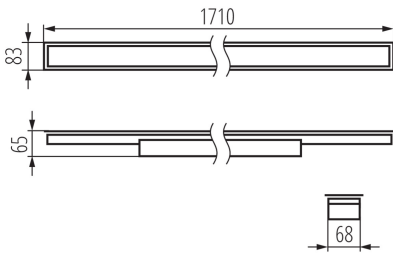

5905339341327

ОБЩИЕ ДАННЫЕ:

Цвет: черный

Место монтажа: для встроенной установки в потолок

Место использования: внутри

Минимальное расстояние от освещенного объекта : 0,5m

Возможность взаимодействия с диммером : нет

Направление свечения светильника : низ

Длина [мм]: 1710

Ширина [мм]: 83

Высота [мм]: 65

Встроенный светодиодный источник света: да

ТЕХНИЧЕСКИЕ ПАРАМЕТРЫ:

Номинальное напряжение [В]: 220-240 AC

Номинальная частота [Гц]: 50

Максимальная мощность [Вт]: 33

Класс защиты от поражения электрическим током : I

Материал плафона: пластмасса

Вид светодиода: LED SMD

Световой поток [лм]: 4150

Цветность света: белая

коррелированная цветовая температура [К]: 4000

однородность цвета в эллипсах макадама : ≤ 3

индекс цветопередачи: 80

Срок службы [ч]: 50000

Коэффициент стабильности светового потока в конце номинального срока службы: L90B10

Количество циклов включения/выключения: ≥ 30000

Угол свечения [°]: X75/Y90

Световая отдача лампы [лм/Вт]: 126

Диапазон температуры окружающей среды, воздействию которой может подвергаться изделие [°C]: 5÷25

тип плафона : микропризматический

Материал корпуса: сталь

Вид соединения: клеммник самозажимной

Диапазон сечения применяемых кабелей [мм²]: 1,5÷2,5

Время разгорания лампы [с]: ≤ 1

Время зажигания лампы [с]: $\leq 0,5$

Степень защиты IP: 20

ДАННЫЕ ЛОГИСТИКИ:

Единица измерения: штука

Как упаковано: 1