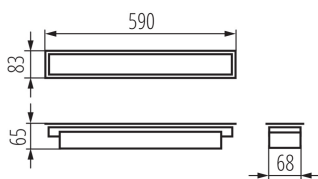

34215 ALD-SH-WW-MAT-S-PT

Линейный светодиодный светильник

5905339342157

ОБЩИЕ ДАННЫЕ:

Цвет: серебряный
Место монтажа: для встроенной установки в потолок
Место использования: внутри
Минимальное расстояние от освещенного объекта : 0,5m
Возможность взаимодействия с диммером : DALI
Направление свечения светильника : низ
Длина [мм]: 590
Ширина [мм]: 83
Высота [мм]: 65
Встроенный светодиодный источник света: да

ТЕХНИЧЕСКИЕ ПАРАМЕТРЫ:

Номинальное напряжение [В]: 220-240 AC
Номинальная частота [Гц]: 50
Максимальная мощность [Вт]: 19
Класс защиты от поражения электрическим током : I
Материал плафона: пластмасса
Вид светодиода: LED SMD
Световой поток [лм]: 2250
Цветность света: тепло-белый
коррелированная цветовая температура [K]: 3000
однородность цвета в эллипсах макадама : ≤ 3
индекс цветопередачи: 80
Срок службы [ч]: 50000
Коэффициент стабильности светового потока в конце номинального срока службы: L90B10
Количество циклов включения/выключения: ≥ 30000
Угол свечения [°]: X85/Y95
Световая отдача лампы [лм/Вт]: 118
Диапазон температуры окружающей среды, воздействию которой может подвергаться изделие [°C]: 5÷25
тип плафона : матовый
Материал корпуса: сталь
Вид соединения: клеммник самозажимной
Диапазон сечения применяемых кабелей [мм²]: 0,5÷2,5
Время разгорания лампы [с]: ≤ 1
Время зажигания лампы [с]: $\leq 0,5$
Степень защиты IP: 20

ДАННЫЕ ЛОГИСТИКИ:

Единица измерения: штука
Как упаковано: 1

Линейный светодиодный светильник

Количество штук в промежуточной упаковке: 1

Количество штук в групповой упаковке: 1

Вес нетто единицы [г]: 1023

Грамматура [г]: 1215

Длина потребительской упаковки [см]: 74.5

Ширина потребительской упаковки [см]: 11

Высота потребительской упаковки [см]: 7

Вес коробки [кг]: 1.215

Ширина коробки [см]: 11

Высота коробки [см]: 7

Длина коробки [см]: 74.5