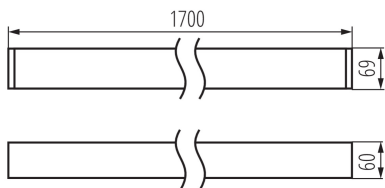

### ОБЩИЕ ДАННЫЕ:

Цвет: черный

Место монтажа: для установки на потолке

Место использования: внутри

Минимальное расстояние от освещенного объекта : 0,5m

Возможность взаимодействия с диммером : DALI

Направление свечения светильника : низ

Длина [мм]: 1700

Ширина [мм]: 60

Высота [мм]: 69

Встроенный светодиодный источник света: да