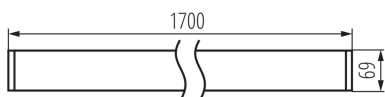

Линейный светодиодный светильник

5905339343512

ОБЩИЕ ДАННЫЕ:

Цвет: черный

Место монтажа: для установки на потолке

Место использования: внутри

Минимальное расстояние от освещенного объекта : 0,5m

Возможность взаимодействия с диммером : DALI

Направление свечения светильника : низ

Длина [мм]: 1700

Ширина [мм]: 60

Высота [мм]: 69

Встроенный светодиодный источник света: да

ТЕХНИЧЕСКИЕ ПАРАМЕТРЫ:

Номинальное напряжение [В]: 220-240 AC

Номинальная частота [Гц]: 50