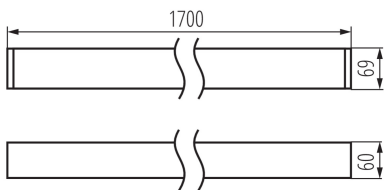

Линейный светодиодный светильник

5905339344083

ОБЩИЕ ДАННЫЕ:

Цвет: белый

Место монтажа: для установки на потолке

Место использования: внутри

Минимальное расстояние от освещенного объекта : 0,5m

Возможность взаимодействия с диммером : нет

Направление свечения светильника : низ

Длина [мм]: 1700

Ширина [мм]: 60

Высота [мм]: 69

Содержание ртути: нет

Встроенный светодиодный источник света: да

ТЕХНИЧЕСКИЕ ПАРАМЕТРЫ:

Номинальное напряжение [В]: 220-240 AC