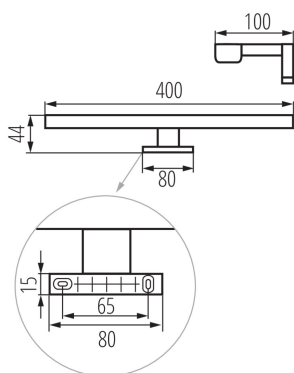

Linear LED furniture light

5905339349309

IP
44

ОБЩИЕ ДАННЫЕ:

Цвет: черный

Место монтажа: для установки на основании

Место использования: внутри

Минимальное расстояние от освещенного объекта:
0,1m

Возможность взаимодействия с диммером: нет

Направление свечения светильника: низ

Длина [мм]: 400

Ширина [мм]: 100

Высота [мм]: 44

Содержание ртути: нет

Встроенный светодиодный источник света: да

ТЕХНИЧЕСКИЕ ПАРАМЕТРЫ:

Материал корпуса: сплав алюминия

Вид соединения: клеммник винтовой

Диапазон сечения применяемых кабелей [мм²):
 $0,75 \div 1,5$

Время разгорания лампы [с]: ≤ 1

Время зажигания лампы [с]: $\leq 0,5$

Степень защиты IP: 44

Ширина потребительской упаковки [см]: 5

Высота потребительской упаковки [см]: 41

Вес коробки [кг]: 6.58

Ширина коробки [см]: 44

Высота коробки [см]: 27.5

Длина коробки [см]: 53

Объем коробки [м³]: 0.06413

KANLUX S.A. (kat 34930) ASTIM IP44 8W-NW-B / LDC (Polar)