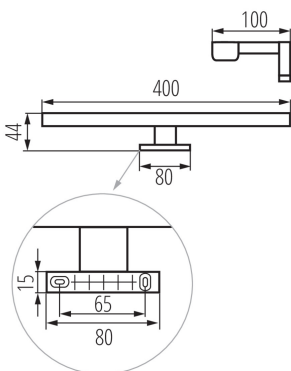

Linear LED furniture light

5905339349323

IP
44

ОБЩИЕ ДАННЫЕ:

Цвет: хром

Место монтажа: для установки на основании

Место использования: внутри

Минимальное расстояние от освещенного объекта:
0,1m

Возможность взаимодействия с диммером: нет

Направление свечения светильника: низ

Длина [мм]: 400

Ширина [мм]: 100

Высота [мм]: 44

Содержание ртути: нет

Встроенный светодиодный источник света: да

ТЕХНИЧЕСКИЕ ПАРАМЕТРЫ:

Материал корпуса: сплав алюминия

Вид соединения: клеммник винтовой

Диапазон сечения применяемых кабелей [мм²):
 $0,75 \div 1,5$

Время разгорания лампы [с]: ≤ 1

Время зажигания лампы [с]: $\leq 0,5$

Степень защиты IP: 44

Ширина потребительской упаковки [см]: 5

Высота потребительской упаковки [см]: 41

Вес коробки [кг]: 6.58

Ширина коробки [см]: 44

Высота коробки [см]: 27.5

Длина коробки [см]: 53

Объем коробки [м³]: 0.06413

KANLUX S.A. (kat 34932) ASTIM IP44 8W-NW-C / LDC (Polar)