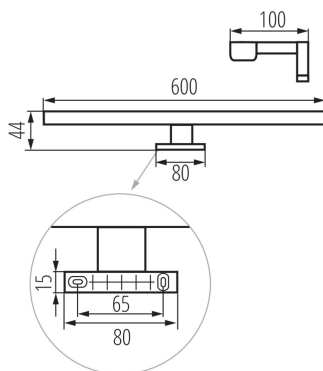

34933 ASTIM IP44 12W-NW-B

Linear LED furniture light

5905339349330

IP
44

ОБЩИЕ ДАННЫЕ:

Цвет: черный

Место монтажа: для установки на основании

Место использования: внутри

Минимальное расстояние от освещенного объекта:
0,1m

Возможность взаимодействия с диммером: нет

Направление свечения светильника: низ

Длина [мм]: 600

Ширина [мм]: 100

Высота [мм]: 44

Содержание ртути: нет

Встроенный светодиодный источник света: да

ТЕХНИЧЕСКИЕ ПАРАМЕТРЫ:

Номинальное напряжение [В]: 220-240 AC

Номинальная частота [Гц]: 50

Максимальная мощность [Вт]: 12

Класс защиты от поражения электрическим током: II

Материал плафона: пластмасса

Вид светодиода: LED SMD

Световой поток [лм]: 910

Полезный световой поток источника света Φ_{use} [лм]:
1450

Цветность света: белая

коррелированная цветовая температура [K]: 4000

однородность цвета в эллипсах макадама : ≤ 6

индекс цветопередачи: 80

Срок службы [ч]: 25000

Количество циклов включения/выключения: ≥ 15000

Угол свечения [°]: X120/Y105

Световая отдача лампы [лм/Вт]: 76

Диапазон температуры окружающей среды,
воздействию которой может подвергаться изделие
[°C]: $5 \div 30$

Материал корпуса: сплав алюминия

Вид соединения: клеммник винтовой

Диапазон сечения применяемых кабелей [мм²):
 $0,75 \div 1,5$

Время разгорания лампы [с]: ≤ 1

Время зажигания лампы [с]: $\leq 0,5$

Степень защиты IP: 44

Date of issue: 15.11.2022, 02:07

Мы оставляем за собой право на внесение технических изменений. Данные, содержащиеся в этом материале, не имеют юридической обязательной силы.

Фотометрия: результаты, полученные при тестировании конкретного экземпляра.