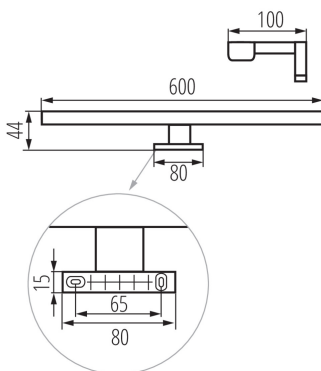

34935 ASTIM IP44 12W-NW-C

Linear LED furniture light

5905339349354

IP
44

ОБЩИЕ ДАННЫЕ:

Цвет: хром

Место монтажа: для установки на основании

Место использования: внутри

Минимальное расстояние от освещенного объекта:
0,1m

Возможность взаимодействия с диммером: нет

Направление свечения светильника: низ

Длина [мм]: 600

Ширина [мм]: 100

Высота [мм]: 44

Содержание ртути: нет

Встроенный светодиодный источник света: да

ТЕХНИЧЕСКИЕ ПАРАМЕТРЫ:

Номинальное напряжение [В]: 220-240 AC

Номинальная частота [Гц]: 50

Максимальная мощность [Вт]: 12

Класс защиты от поражения электрическим током: II

Материал плафона: пластмасса

Вид светодиода: LED SMD

Световой поток [лм]: 1010

Полезный световой поток источника света Φ_{use} [лм]:
1450

Цветность света: белая

коррелированная цветовая температура [K]: 4000

однородность цвета в эллипсах макадама : ≤ 6

индекс цветопередачи: 80

Срок службы [ч]: 25000

Количество циклов включения/выключения: ≥ 15000

Угол свечения [°]: X120/Y105

Световая отдача лампы [лм/Вт]: 84

Диапазон температуры окружающей среды,
воздействию которой может подвергаться изделие
[°C]: $5 \div 30$

Материал корпуса: сплав алюминия

Вид соединения: клеммник винтовой

Диапазон сечения применяемых кабелей [мм²):
 $0,75 \div 1,5$

Время разгорания лампы [с]: ≤ 1

Время зажигания лампы [с]: $\leq 0,5$

Степень защиты IP: 44

Date of issue: 15.11.2022, 02:08

Мы оставляем за собой право на внесение технических изменений. Данные, содержащиеся в этом материале, не имеют юридической обязательной силы.

Фотометрия: результаты, полученные при тестировании конкретного экземпляра.