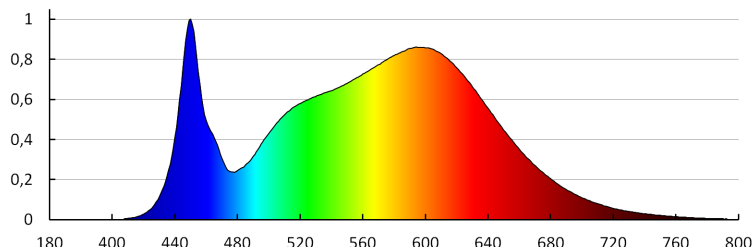

ДОПОЛНИТЕЛЬНЫЕ СВЕДЕНИЯ:

- 5 лет Гарантии на условиях гарантийного заявления, доступного на веб-сайте