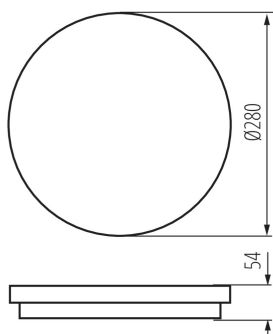

35000 STIVI LED 24W-NW-O

Светодиодный потолочный светильник