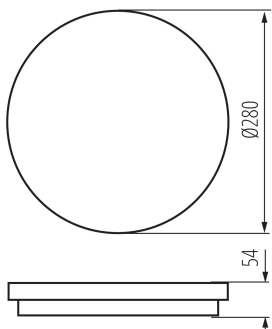

35000 STIVI LED 24W-NW-O

Светодиодный потолочный светильник