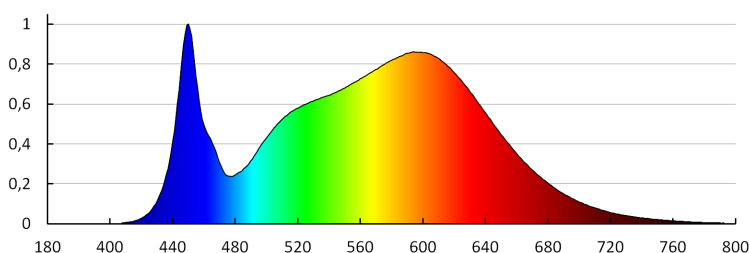

KANLUX S.A. (kat 35000) STIVI LED 24W-NW-O / LDC (Polar)

ДОПОЛНИТЕЛЬНЫЕ СВЕДЕНИЯ:

- 5 лет Гарантии на условиях гарантийного заявления, доступного на веб-сайте