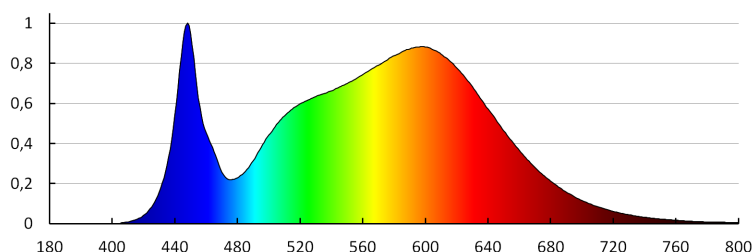

ДОПОЛНИТЕЛЬНЫЕ СВЕДЕНИЯ:

- 5 лет Гарантии на условиях гарантийного заявления, доступного на веб-сайте