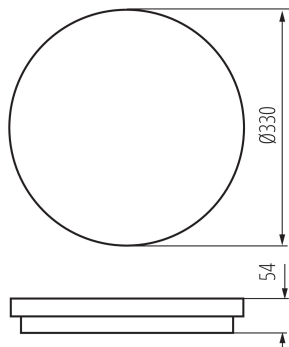

35002 STIVI LED 36W-NW-O

Светодиодный потолочный светильник