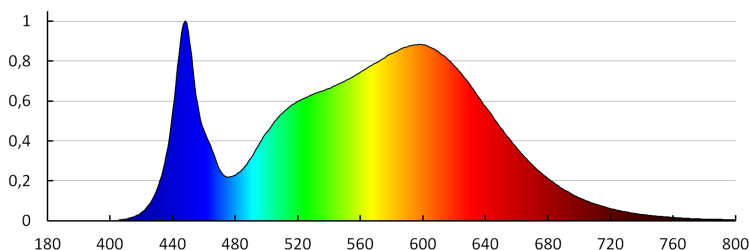

KANLUX S.A. (kat 35002) STIVI LED 36W-NW-O / LDC (Polar)

ДОПОЛНИТЕЛЬНЫЕ СВЕДЕНИЯ:

- 5 лет Гарантии на условиях гарантийного заявления, доступного на веб-сайте