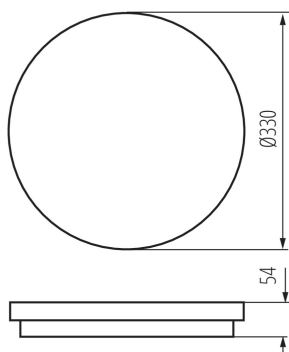

35002 STIVI LED 36W-NW-O

Светодиодный потолочный светильник