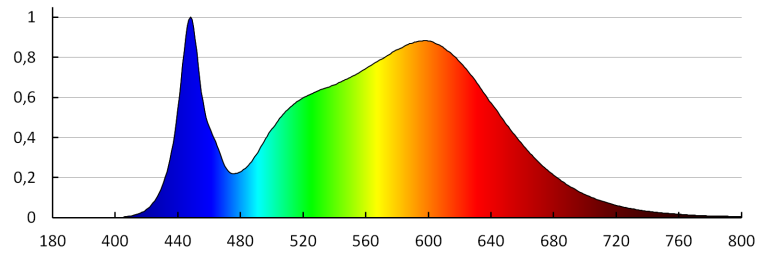

35003 STIVI LED 36W-NW-O-SE

Светодиодный потолочный светильник

KANLUX S.A. (kat 35003) STIVI LED 36W-NW-O-SE / LDC (Polar)