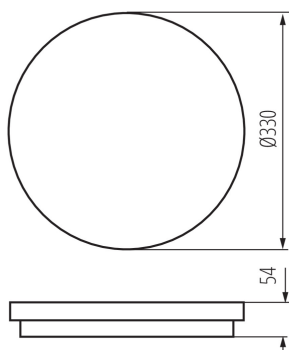

35003 STIVI LED 36W-NW-O-SE

Светодиодный потолочный светильник

шаре (360°)

Цветность света: белая

коррелированная цветовая температура [K]: 4000

однородность цвета в эллипсах макадама : ≤6

индекс цветопередачи: 80

Срок службы [ч]: 50000

Количество циклов включения/выключения: ≥30000

Угол свечения [°]: 110

Световая отдача лампы [лм/Вт]: 130

Диапазон температуры окружающей среды, воздействию которой может подвергаться изделие [°C]: -20÷40

Материал корпуса: PC

Вид датчика: микроволновой

Вид соединения: клеммник самозажимной

Диапазон сечения применяемых кабелей [мм²]: 0,5-2,5

Время работы датчика [секунда-минута]: 5-15

Время разгорания лампы [с]: ≤1

Время зажигания лампы [с]: ≤0,5

Рабочая частота датчика [МГц]: 5800

угол действия датчика [°]: H360

Настройка уровня освещенности, при котором датчик обнаруживает движение [lx]: 2/10/50/off

Степень защиты IK: 08

Степень защиты IP: 65

Дальность действия датчика [м]: max 3

ДАННЫЕ ЛОГИСТИКИ:

Как упаковано: 8

Количество штук в групповой упаковке: 8

Вес нетто единицы [г]: 1040

Грамматура [г]: 1326.25

Длина потребительской упаковки [см]: 34

Ширина потребительской упаковки [см]: 6.5

Высота потребительской упаковки [см]: 34

Вес коробки [кг]: 10.61

Ширина коробки [см]: 36

Высота коробки [см]: 36

Длина коробки [см]: 54

Объем коробки [м³]: 0.069984

ДОПОЛНИТЕЛЬНЫЕ СВЕДЕНИЯ:

- 5 лет Гарантии на условиях гарантийного заявления, доступного на веб-сайте