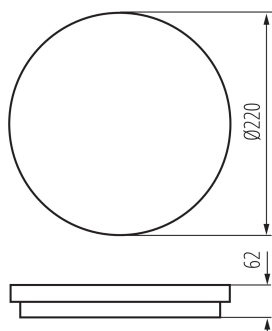

35006 STIVI LED 15W-NW-O

Светодиодный потолочный светильник

Полезный световой поток источника света Фисе [лм] : в шаре (360°)

Цветность света: белая

коррелированная цветовая температура [К]: 4000

однородность цвета в эллипсах макадама : 6

индекс цветопередачи: 80

Срок службы [ч]: 50000

Коэффициент стабильности светового потока в конце номинального срока службы: L70B50

Количество циклов включения/выключения: ≥30000

Угол свечения [°]: 110

Световая отдача лампы [лм/Вт]: 120

Диапазон температуры окружающей среды, воздействию которой может подвергаться изделие [°C]: -20÷40

Вид соединения: клеммник самозажимной

Диапазон сечения применяемых кабелей [мм²]: 0,5-2,5

Степень защиты IK: 08

Степень защиты IP: 65

Kształt: круглой

ДАННЫЕ ЛОГИСТИКИ:

Единица измерения: штука

Как упаковано: 8

Количество штук в промежуточной упаковке: 1

Количество штук в групповой упаковке: 8

Вес нетто единицы [г]: 482

Граматура [г]: 642.5

Вес брутто штуки [г]: 578

Длина потребительской упаковки [см]: 22.5

Ширина потребительской упаковки [см]: 6.5

Высота потребительской упаковки [см]: 23

Вес коробки [кг]: 5.14

Ширина коробки [см]: 26

Высота коробки [см]: 25.5

Длина коробки [см]: 47

Объем коробки [м³]: 0.031161

ДОПОЛНИТЕЛЬНЫЕ СВЕДЕНИЯ:

- 5 лет Гарантии на условиях гарантийного заявления, доступного на веб-сайте