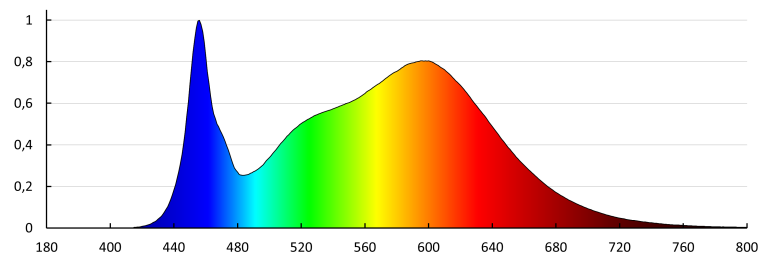

35006 STIVI LED 15W-NW-O

Светодиодный потолочный светильник