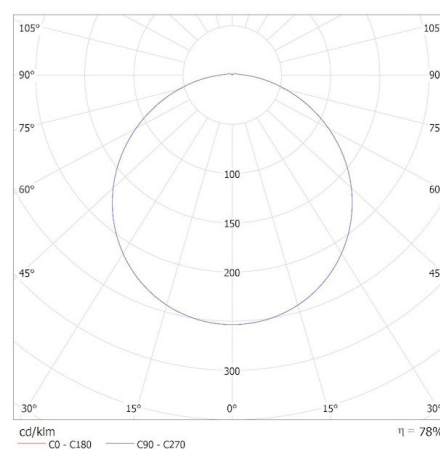

KANLUX S.A. (kat 35006) STIVI LED 15W-NW-O / Krzywa rozsyłu światła (biegunowo)

Date of issue: 27.02.2025, 13:36

Мы оставляем за собой право на внесение технических изменений. Данные, содержащиеся в этом материале, не имеют юридически обязательной силы.

Фотометрия: результаты, полученные при тестировании конкретного экземпляра.

Kanlux S.A. ul. Objazdowa 1-3, 41-922 Radzionków, Poland kanlux@kanlux.com