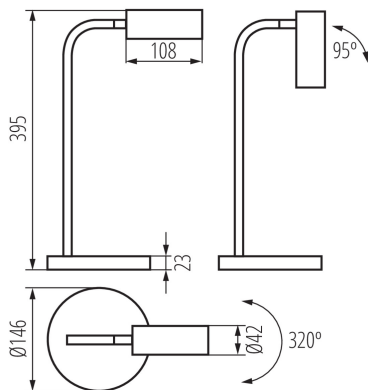

Настольная лампа LED

Степень защиты IP: 20

ДАННЫЕ ЛОГИСТИКИ:

Как упаковано: 8

Количество штук в промежуточной упаковке: 1

Количество штук в групповой упаковке: 8

Вес нетто единицы [г]: 738

Граматура [г]: 1018.75

Длина потребительской упаковки [см]: 15

Ширина потребительской упаковки [см]: 15

Высота потребительской упаковки [см]: 43

Вес коробки [кг]: 8.15

Ширина коробки [см]: 32.5

Высота коробки [см]: 45

Длина коробки [см]: 61.5

Объем коробки [м³]: 0.089944