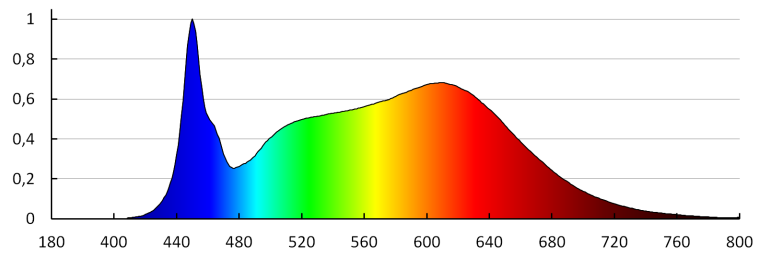

ДОПОЛНИТЕЛЬНЫЕ СВЕДЕНИЯ:

- 5 лет Гарантии на условиях гарантийного заявления, доступного на веб-сайте

KANLUX S.A. (kat 35676) TIBERI PRO NT20W-940W / LDC (Polar)