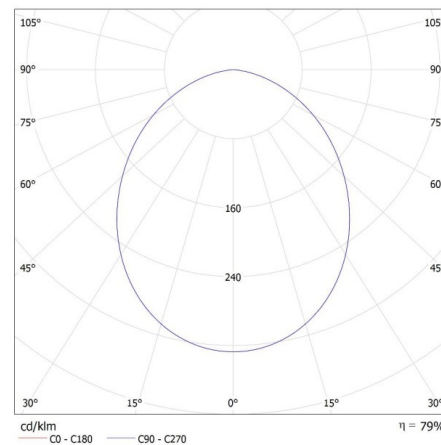

Date of issue: 12.05.2025, 08:17

Мы оставляем за собой право на внесение технических изменений. Данные, содержащиеся в этом материале, не имеют юридически обязательной силы.

Фотометрия: результаты, полученные при тестировании конкретного экземпляра.

Kanlux S.A. ul. Objazdowa 1-3, 41-922 Radzionków, Poland kanlux@kanlux.com