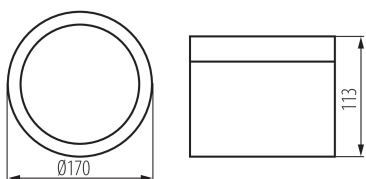

35676 TIBERI PRO NT20W-940W

Светильник типа downlight (направленного света)

5905339356765

ОБЩИЕ ДАННЫЕ:

Цвет: белый

Место монтажа: для установки на потолке

Место использования: внутри

Минимальное расстояние от освещенного объекта : 0,5m

Возможность взаимодействия с диммером : нет

Высота [мм]: 113

Диаметр [мм]: 170

Содержание ртути в лампе [мг]: 0

ТЕХНИЧЕСКИЕ ПАРАМЕТРЫ:

Номинальное напряжение [В]: 220-240 AC

Номинальная частота [Гц]: 50

Максимальная мощность [Вт]: 20

Угол свечения [°]: 115

Световая отдача лампы [лм/Вт]: 110

Вид соединения: Свободные концы проводов

Длина провода [м]: 0.18

Сечение кабеля [мм²]: 0,75

Степень защиты IP: 54

Kształt: круглой

ДАННЫЕ ЛОГИСТИКИ:

Ширина коробки [см]: 37

Высота коробки [см]: 28

Длина коробки [см]: 54.5

Объем коробки [м³]: 0.056462

ДОПОЛНИТЕЛЬНЫЕ СВЕДЕНИЯ:

- 5 лет Гарантии на условиях гарантийного заявления, доступного на веб-сайте

KANLUX S.A. (kat 35676) TIBERI PRO NT20W-940W / LDC (Polar)