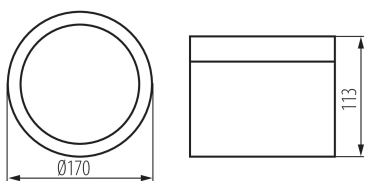

35677 TIBERI PRO NT20W-940B

Светильник типа downlight (направленного света)

5905339356772

ОБЩИЕ ДАННЫЕ:

Цвет: черный

Место монтажа: для установки на потолке

Место использования: внутри

Минимальное расстояние от освещенного объекта : 0,5m

Возможность взаимодействия с диммером : нет

Высота [мм]: 113

Диаметр [мм]: 170

Содержание ртути в лампе [мг]: 0

ТЕХНИЧЕСКИЕ ПАРАМЕТРЫ:

Номинальное напряжение [В]: 220-240 AC

Номинальная частота [Гц]: 50

Максимальная мощность [Вт]: 20

Ширина коробки [см]: 37

Высота коробки [см]: 28

Длина коробки [см]: 54.5

Объем коробки [м³]: 0.056462

ДОПОЛНИТЕЛЬНЫЕ СВЕДЕНИЯ:

- 5 лет Гарантии на условиях гарантийного заявления, доступного на веб-сайте

KANLUX S.A. (kat 35677) TIBERI PRO NT20W-940B / LDC (Polar)