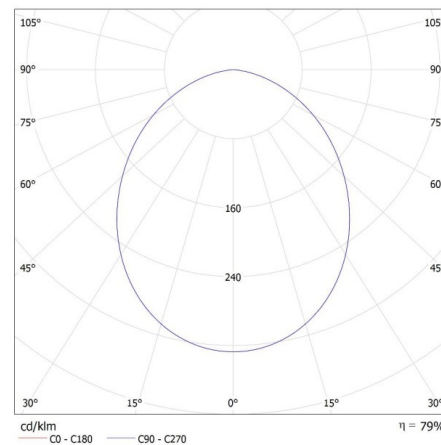

Date of issue: 12.05.2025, 08:16

Мы оставляем за собой право на внесение технических изменений. Данные, содержащиеся в этом материале, не имеют юридически обязательной силы.

Фотометрия: результаты, полученные при тестировании конкретного экземпляра.

Kanlux S.A. ul. Objazdowa 1-3, 41-922 Radzionków, Poland kanlux@kanlux.com