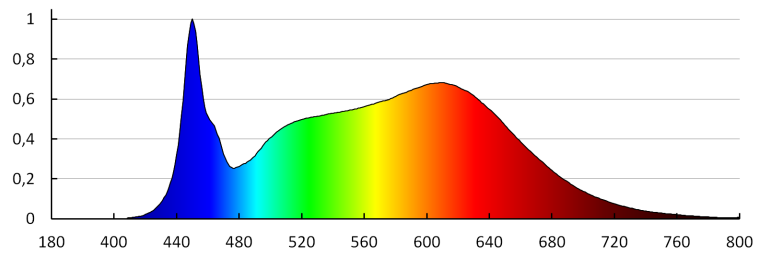

ДОПОЛНИТЕЛЬНЫЕ СВЕДЕНИЯ:

- 5 лет Гарантии на условиях гарантийного заявления, доступного на веб-сайте

KANLUX S.A. (kat 35677) TIBERI PRO NT20W-940B / LDC (Polar)