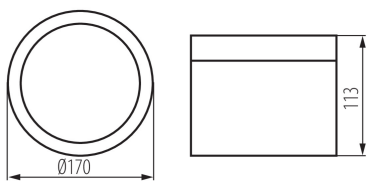

### ОБЩИЕ ДАННЫЕ:

**Цвет:** белый

**Место монтажа:** для установки на потолке

**Место использования:** внутри

**Минимальное расстояние от освещенного объекта:**  
0,5m

**Возможность взаимодействия с диммером:** нет

**Высота [мм]:** 113

**Диаметр [мм]:** 170