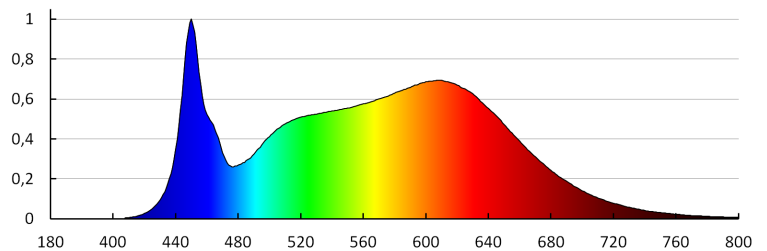

35678 TIBERI PRO NT30W-940W

Светильник типа downlight (направленного света)

Вес нетто единицы [г]: 1162

Грамматура [г]: 1323.33

Вес брутто штуки [г]: 1260

Длина потребительской упаковки [см]: 17.5

Ширина потребительской упаковки [см]: 17.5

Высота потребительской упаковки [см]: 12.5

Вес коробки [кг]: 15.87996

Ширина коробки [см]: 37

Высота коробки [см]: 28

Длина коробки [см]: 54.5

Объем коробки [м³]: 0.056462

ДОПОЛНИТЕЛЬНЫЕ СВЕДЕНИЯ:

- 5 лет Гарантии на условиях гарантийного заявления, доступного на веб-сайте

KANLUX S.A. (kat 35678) TIBERI PRO NT30W-940W / LDC (Polar)