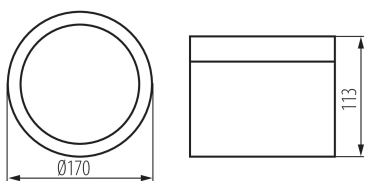

35678 TIBERI PRO NT30W-940W

Светильник типа downlight (направленного света)

5905339356789

ОБЩИЕ ДАННЫЕ:

Цвет: белый

Место монтажа: для установки на потолке

Место использования: внутри

Минимальное расстояние от освещенного объекта : 0,5m

Возможность взаимодействия с диммером : нет

Высота [мм]: 113

Диаметр [мм]: 170

Содержание ртути в лампе [мг]: 0

ТЕХНИЧЕСКИЕ ПАРАМЕТРЫ:

Номинальное напряжение [В]: 220-240 AC

Номинальная частота [Гц]: 50

Максимальная мощность [Вт]: 30

Класс защиты от поражения электрическим током : I

Материал плафона: пластмасса

Материал корпуса: сплав алюминия

Вид светодиода: LED SMD

Световой поток [лм]: 3000

Полезный световой поток источника света Φ_{use} [лм] : в шаре (360°)

Цветность света: белая

коррелированная цветовая температура [К]: 4000

однородность цвета в эллипсах макадама : ≤ 6

индекс цветопередачи: 90

Срок службы [ч]: 50000

Количество циклов включения/выключения: ≥ 30000

Угол свечения [°]: 115

Световая отдача лампы [лм/Вт]: 100

Вид соединения: Свободные концы проводов

Длина провода [м]: 0.18

Сечение кабеля [мм²]: 0,75

Степень защиты IP: 54

Kształt: круглой

ДАННЫЕ ЛОГИСТИКИ:

Единица измерения: штука

Как упаковано: 12

Количество штук в промежуточной упаковке: 1

Количество штук в групповой упаковке: 12

Date of issue: 12.05.2025, 08:18

Мы оставляем за собой право на внесение технических изменений. Данные, содержащиеся в этом материале, не имеют юридически обязательной силы.

Фотометрия: результаты, полученные при тестировании конкретного экземпляра.

Kanlux S.A. ul. Objazdowa 1-3, 41-922 Radzionków, Poland kanlux@kanlux.com