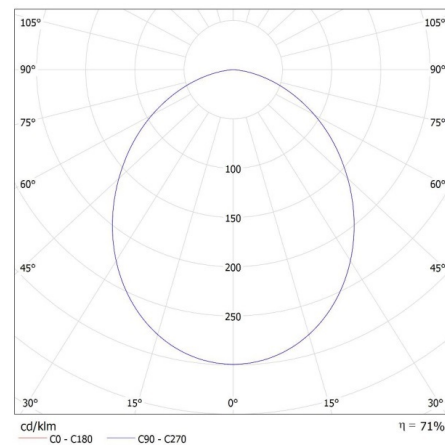

Date of issue: 12.05.2025, 08:18

Мы оставляем за собой право на внесение технических изменений. Данные, содержащиеся в этом материале, не имеют юридически обязательной силы.

Фотометрия: результаты, полученные при тестировании конкретного экземпляра.

Kanlux S.A. ul. Objazdowa 1-3, 41-922 Radzionków, Poland kanlux@kanlux.com